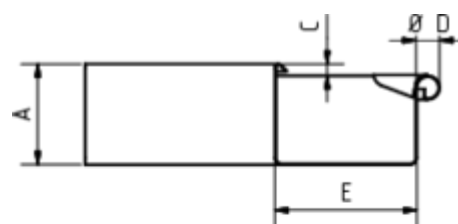

GRÖMO ALUSTAR RINNENWINKEL - AUSSENECK - 90° - KASTENFORM

Art.-Nr.: 82171
Nenngröße [mm]: 333
Farbe: SX - Anthrazit

**ALU
STAR**
GRÖMO

Maße [mm]:

A	B	C	D	E
85	248	7	20	118

Hinweis:

Gelötet

Ausschreibungstext:

GRÖMO ALUSTAR® Rinnenaußenwinkel kf 333
 aus farbbeschichtetem Aluminium in SX-Oberfläche (glatt) anthrazit, für kastenförmige Dachrinne, 333
 mm, Außeneck, nach DIN EN 612, liefern und fachgerecht einbauen.