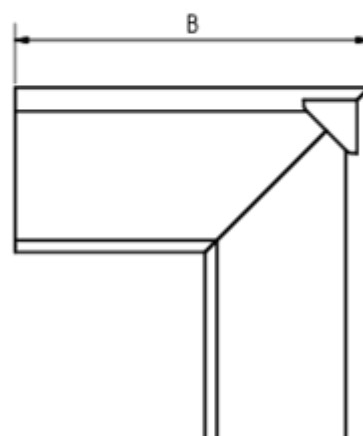

GRÖMO ALUSTAR RINNENWINKEL - AUSSENECK - 90° - KASTENFORM

Art.-Nr.: 82171
Nenngröße [mm]: 333
Farbe: SX - Anthrazit

**ALU
STAR**
GRÖMO

Maße [mm]:

A	B	C	D	E
85	248	7	20	118

Hinweis:

Gelötet

Ausschreibungstext:

GRÖMO ALUSTAR® Rinnenaußenwinkel kf 333
 aus farbbeschichtetem Aluminium in SX-Oberfläche (glatt) anthrazit, für kastenförmige Dachrinne, 333
 mm, Außeneck, nach DIN EN 612, liefern und fachgerecht einbauen.