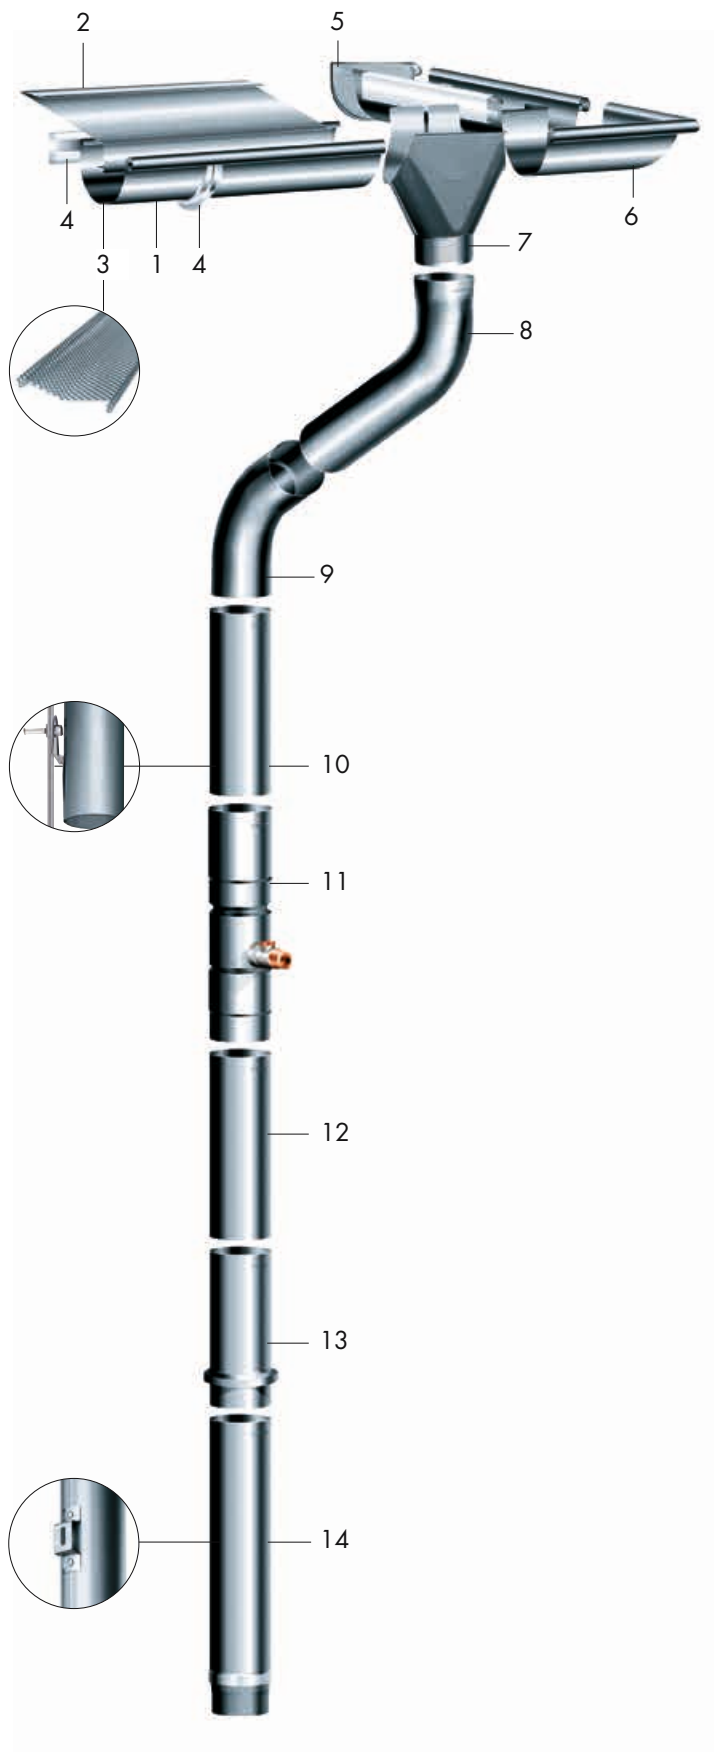

**Труба водосточная**

круглая или квадратная, высококачественная сварка, Европ. патент № 028414а

**Труба-переход к канализации**

DN 110 и 125, сварная

**Воронка водосборная**

квадратная

**Колено**

40°/ 60°/ 72°/85°

**Труба с коленом**

60°/72°

**Универсальное крепление трубы с держателем молниеотвода**

из нерж. стали, включая гайку и штырь с резьбой

**Труба –насадка для сбора дождевой воды**

Со съёмной сеткой от листьев

**Воронка желоба**  
полукруглая/прямоугольная  
машинная сварка

**Тройник 60° и стыковочный конус**  
Для стыковки труб разного диаметра

**Труба-насадка ревизионная**  
с кольцом для трубы-перехода  
к ливневой канализации

#### Пример использования:

- 1 Полукруглый желоб с валиком
- 2 Карнизный профиль
- 3 Защита от листьев
- 4 Монтажная шина/  
поворотный крюк
- 5 Заглушка
- 6 Угол желоба
- 7 Воронка желоба
- 8 Труба с коленом
- 9 Колено
- 10 Универсальное крепление  
трубы
- 11 Комплект для сбора воды
- 12 Водосточная труба
- 13 Труба-насадка ревизионная
- 14 Труба-переход к канализации