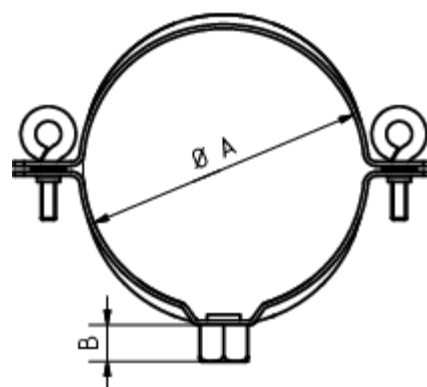

GRÖMO ALUSTAR REGENSTANDROHRSCHELLE MIT GEWINDEMUTTER M10

Art.-Nr.: 83881
 Nenngröße [mm]: 80
 Farbe: SX - Anthrazit
 Schlüsselweite: 17

ALU
STAR
Gewindegröße: GRÖM10

Gewindegröße: GRÖM10

Maße [mm]:

A	B
87	13

Hinweis:

Aus verzinktem Stahl. Gewindemutter galvanisch verzinkt. Zum Anschluss an SPI-Dübel, Stockschraube oder Thermo Stopp

Ausschreibungstext:

GRÖMO ALUSTAR® Regenstandrohrschelle mit Gewindemutter 80 aus farbbeschichtetem, verzinkten Stahl in SX-Oberfläche (glatt) anthrazit, für runde Regenstandrohre, mit M10 Gewindemutter, Ø 80mm, liefern und fachgerecht einbauen.