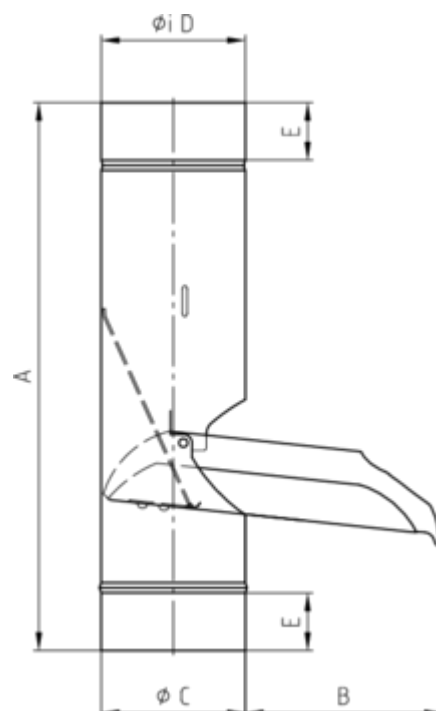

GRÖMO ALUSTAR REGENWASSERKLAPPE MIT EDELSTAHLSIEB

**ALU
STAR**
GRÖMO

Art.-Nr.: 82731
Nenngröße [mm]: 80
Farbe: SX - Anthrazit
Ablaufleistung[l/s]: 5,9

Maße [mm]:

A	B	C	D	E
314	108	78,5	80	50

Hinweis:

Sieb regelmäßig reinigen und im Winter aufgrund von Vereisungsgefahr entnehmen!

Ausschreibungstext:

GRÖMO ALUSTAR® Regenwasserklappe m. Sieb 80 aus farbbeschichtetem Aluminium in SX-Oberfläche (glatt) anthrazit, konisch, mit Schnappverschluss und Edelstahlsieb, nach DIN EN 612, DN 80 mm, liefern und fachgerecht einbauen.